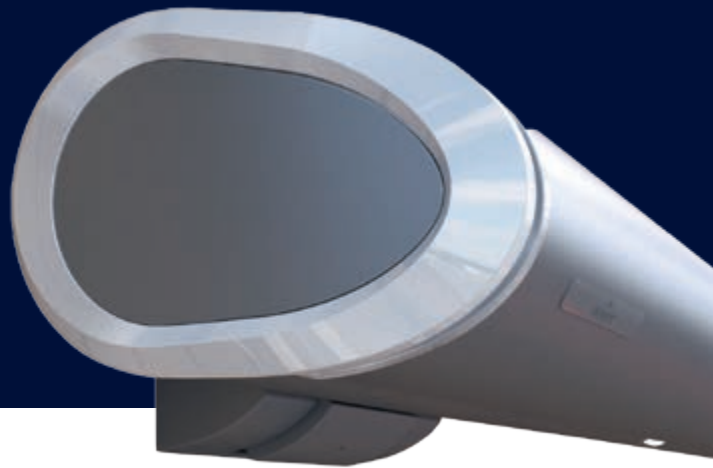

ÉÉN VOOR ALLE SHOWROOMS

U weet het zelf: U kunt mensen pas echt enthousiast maken over een product wanneer ze het met eigen ogen kunnen zien en tevens kunnen aanraken. Daarom bestelt u nu de Semina Life als showmodel voor in uw showroom. Zo presenteert u uw klanten op indrukwekkende wijze de voordelen van de allrounder onder de cassetteschermen.